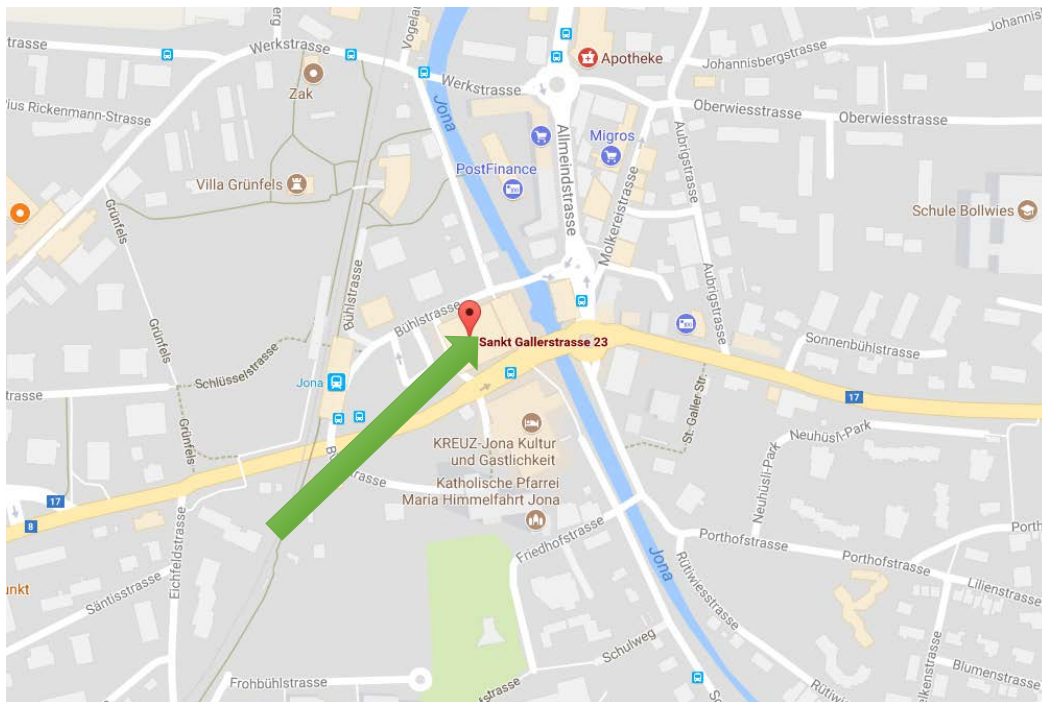

RDZ Rapperswil-Jona

Jonaport
St. Gallerstrasse 23
8645 Jona
055 212 73 63

Das Regionale Didaktische Zentrum Rapperswil-Jona befindet sich im Gebäude Jonaport im 1. Stock.

Unser Zentrum ist vom Bahnhof Jona in 3 Minuten erreichbar.

Die Bushaltestelle befindet sich unmittelbar vor dem Gebäude.

Parkplätze finden Sie im Parkhaus beim Bahnhof Jona oder auf der Rückseite des Gebäudes an der Bühlstrasse (blaue Zone).