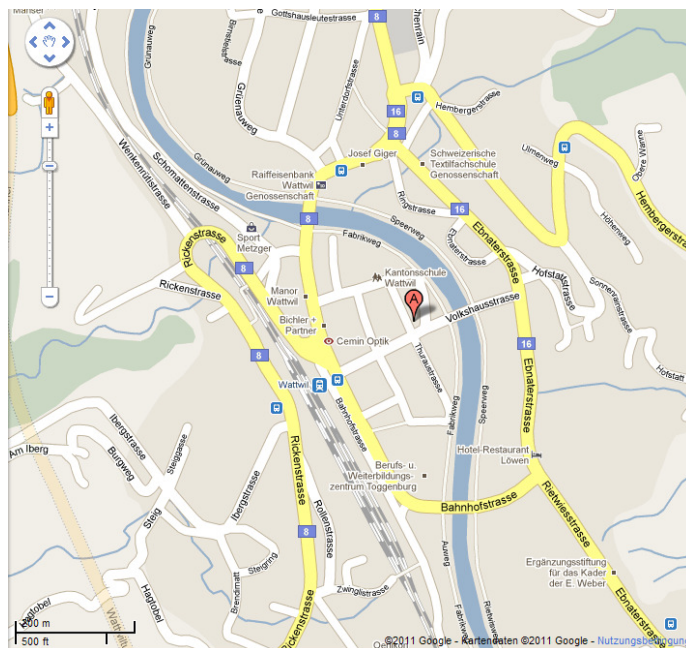

RDZ Wattwil
Volkshausstrasse 23
9630 Wattwil

Tel. 071 985 06 66
Mail: rdzwattwil@phsg.ch

So finden Sie das RDZ Wattwil

Das RDZ Wattwil finden Sie im Gebäude des Kongresshauses Thurpark im 1. und 2. Stock; Volkshausstrasse 23, 9630 Wattwil (hinterer Eingang)

Bahn Das RDZ ist vom Bahnhof her zu Fuss in weniger als 5 Minuten erreichbar.

Vor dem RDZ finden Sie Parkplätze in der blauen Zone. Unmittelbar hinter dem Thurpark gibt es einen öffentlichen Parkplatz mit weisser Zone (Parkuhr). Das RDZ verfügt nicht über eigene Parkplätze.