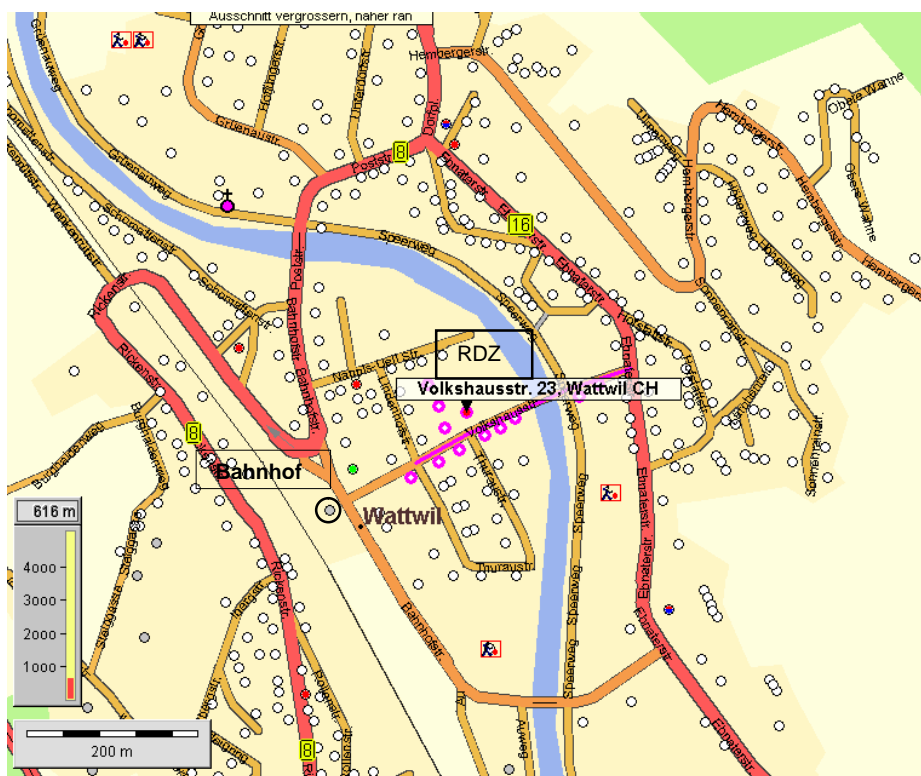

RDZ Wattwil
Volkshausstrasse 23
9630 Wattwil

Tel. 071 985 06 66
Mail: rdzwattwil@phsg.ch

Das RDZ befindet sich im Thurparkgebäude im 1. und 2. Stock.